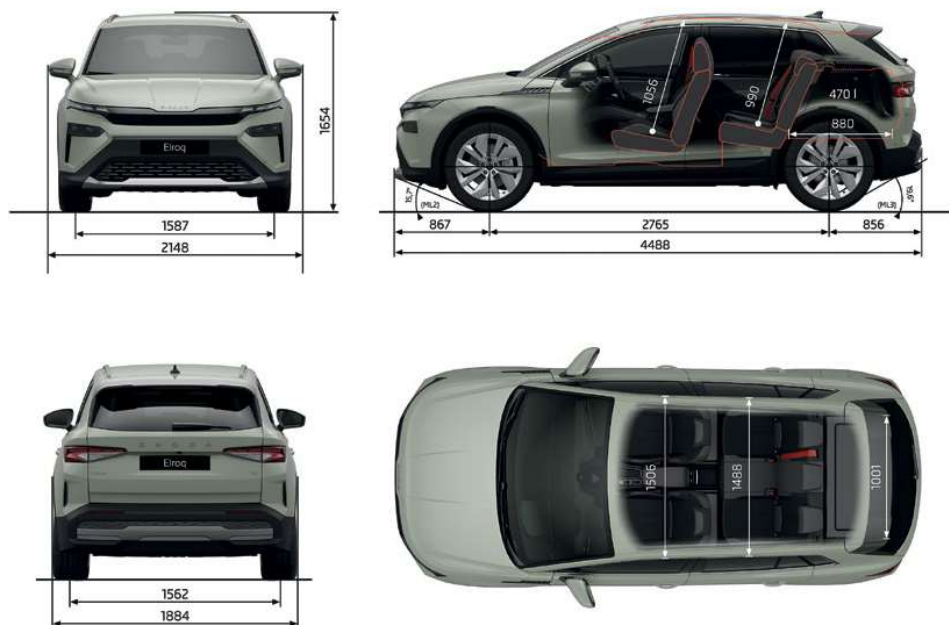

Versija	60	85	85x 4x4	RS 85x 4x4
Dzinējs	Elektrodzinējs			
Jauda, kW	140	210	220	250
Max. torque, Nm, 1/min	350	545	tiek precizēts	tiek precizēts
Maksimālais ātrums km/h	160	180	180	180
Ieskriešanās 0-100 km/h (s)	8,5	6,6	6,2	5,4
Garums, mm	4488			
Platums, mm	1884			
Maksimālais augstums, mm	1654; SportLine 1655	1649; SportLine 1650	1637	1637
Riteņu garenbāze, mm (ar pilnu masu)	2770	2771	2773	2773
Pašmasa standarta versijā ar 75kg vadītāju min – max, kg	2032 - 2165	2131 - 2254	2198 - 2321	2218 - 2323
Kravnēsība, ieskaitot vadītāju un papildaprīkojumu, kg	495 - 628	471 - 594	473 - 596	489 - 594
Pilnā masa, kg	2585	2650	2719	2737
Maksimālais piekabes svars ar bremzēm / bez bremzēm, kg	1000 / 750	1800 / 750	1800 / 750	1800 / 750
Klīrenss, mm	186; SportLine 187	182	170	170
Bagāžas nodalījuma tilpums ar paceltām aizmugurējo sēdekļu atzveltnēm, l	470			
Bagāžas nodalījuma tilpums ar nolaistām aizmugurējo sēdekļu atzveltnēm, l	1580			
Akumulatora jauda, kWh	61 / 58	82 / 77	82 / 77	82 / 77
Sniedzamība WLTP, km	līdz 450	līdz 570	līdz 573	līdz 549
Elektrības patēriņš WLTP, kWh / 100 km	15,2 - 17,3	15,3 - 16,6	15,6 - 17,3	16,3 - 17,3
Uzlādes laiks ar MODE 2 uzlādes kabeli (230 V spraudņiem, maiņstrāva AC, 10 A, 2,3 kW)	~ 0,25 km/min			
Uzlādes laiks ar MODE 3 vai Škoda iV universālo uzlādes kabeli, (mājas vai publiskais lādētājs, maiņstrāva, trīsfāzu pieslēgums 3 x 16 A, 11 kW), 0 - 100%	6 h 30 min	8 h 30 min	8 h 30 min	8 h 30 min
Uzlādes laiks 80% SOC ar maks. kw DC 105 kW - 165 kW (10% - 80%)	26 min	29 min	29 min	29 min
Maksimālā līdzstrāvas uzlādes jauda, kW	105	165	165	165