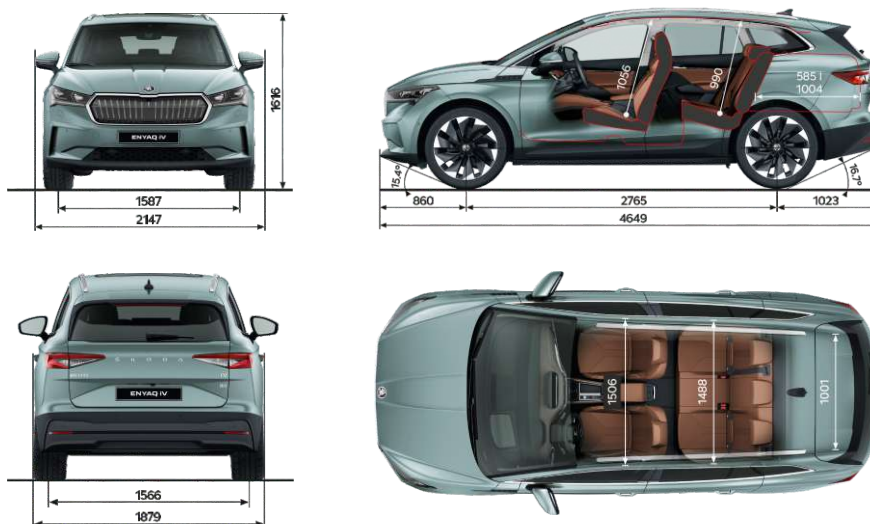

- standarta aprīkojums
- pieejams kā papildaprīkojums
- nav pieejams

Cenas norādītas eiro, iekļaujot 21% pievienotās vērtības nodokli. Ieteicamās mazumtirdzniecības cenas. Cenās nav iekļautas ar pirmreizējo reģistrāciju CSDD saistītās izmaksas, nodevas un nodokļi. Cenu lapa ir spēkā no 2021. gada 23. jūlija līdz jaunas cenu lapas publicēšanai. Cenu lapai ir informatīvs raksturs un tās saturs var tikt mainīts bez iepriekšēja brīdinājuma.

Kontaktinformācija:

Rīga - Green Motors SIA, + 371 67 115 600, info@greenmotors.lv, www.greenmotors.lv

Rīga - Verte Auto SIA, +371 67 30 40 50, info@verteauto.lv, www.verteauto.lv

Valmiera - Mūsu Auto Valmiera SIA, + 371 64 220 777, info-valmiera@mmg.lv, www.musuautovalmiera.skoda.lv

Liepāja - Skandi Motors, filiāle Liepāja, + 371 63 483 600, skoda.liepaja@skandimotors.lv, www.skodaliepaja.lv

Daugavpils - Auto Welle SIA, +371 65413551, info@autowelle.lv, www.autowelle.skoda.lv